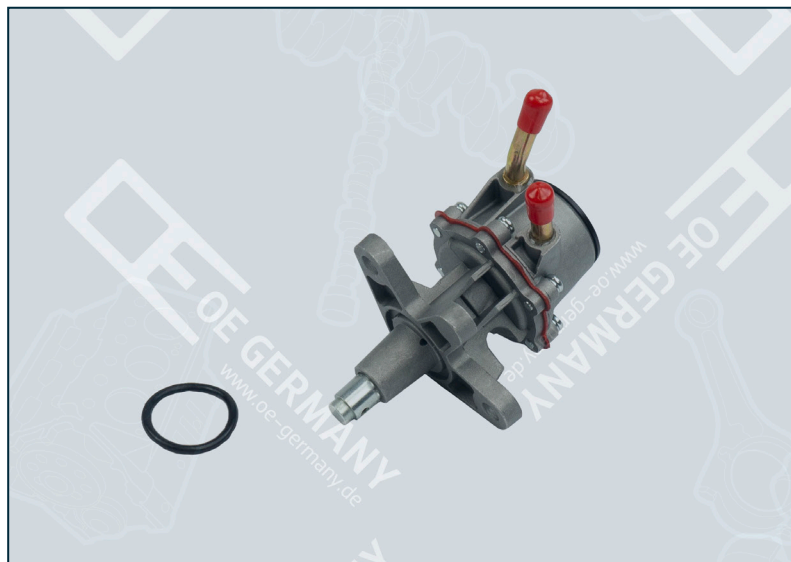

## FUEL PUMP / KRAFTSTOFFPUMPE

**04 1500 101101**

OEM-No.: 0427 2819

Engine Type / Motor Typ:  
BF3L1011  
BF4L1011  
F2L2011  
F4L2011  
F4M2011  
BF3M2011  
BF4M2011

Details / Bemerkung: mechanic / mechanisch

Cylinder / Zylinder: R 2/3/4

Ø mm: 91